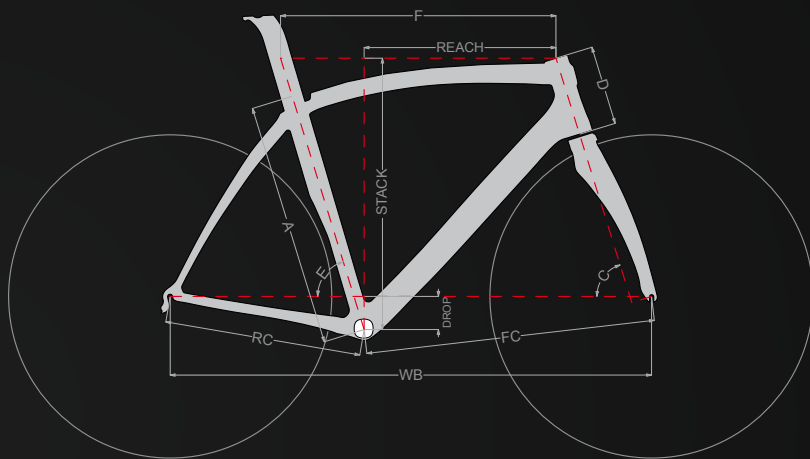

TF3 1.2 CARBON MONOCOQUE UDM

CARBONIO
CARBON

Carbonio Toray - Resistenza a Trazione 50×10^3 kgf/cm²
Carbon Toray - Tensile Strength 50×10^3 kgf/cm²

WEIGHT

TELAIO
FRAME

Carbonio, peso telaio grezzo, taglia M 980 gr
Carbon, raw frame weight, size M 980 gr

FORCELLA
FORK

Carbonio, peso forcella grezza, 370 gr
Carbon, raw fork weight, 370 gr

REGGISELLA
SEAT POST

Carbonio, peso forcella grezza, 240 gr
Carbon, raw fork weight, 240 gr

SPECIFICATIONS	XS	S	M	L	XL	XXL
A SEAT TUBE LENGTH (MM)	450	460	480	500	530	550
RC CHAIN STAY LENGTH (MM)	404	405	405	408	408	410
C HEAD TUBE ANGLE (°)	72°	72°	73°	73°	73°	73,3°
D HEAD TUBE LENGTH (MM)	120	135	145	165	185	200
E SEAT TUBE ANGLE (°)	75°	74°	73,5°	73,5°	73°	72,5°
F TOP TUBE HORIZONTAL (MM)	515	529	550	563	574	590
FC FRONT CENTRE (MM)	572	579	585	600	605	611
WB WHEELBASE (MM)	966	974	981	998	1003	1011
DROP BOTTOM BRACKET DROP (MM)	68	68	68	68	68	68
STACK STACK (MM)	516	535	544	562	582	597
REACH REACH (MM)	374	376	389	398	397	402
	49	52	54	56	58	60

	GUARNITURA CHAINWHEEL	CAMBIO REAR DERAILLEUR	COMANDI SHIFTING LEVERS	FRENI BRAKES	CASSETTA CASSETTE	PIEGA HANDLEBAR	PIANTONE STEM	REGGISELLA SEAT POST	SELLA SADDLE	COPERTURE TIRES	RUOTE WHEELS
TF3 1.2 DURA ACE 11x2	Shimano Dura Ace 9100 50/34 52/36	Shimano Dura Ace 9100	Shimano Dura Ace 9100	Shimano Dura Ace 9100	Shimano Dura Ace 9100 11/28	Fondriest Aluminium	Fondriest Aluminium	Fondriest TF3 Carbon	Selle Italia SLS	Michelin Pro4	Fulcrum Racing Sport
TF3 1.2 ULTEGRA Di2 11x2	Shimano Ultegra 6800 50/34 52/36 53/39	Shimano Ultegra 6870	Shimano Ultegra 6870	Shimano Ultegra 6800	Shimano Ultegra 6800 11/28	Fondriest Aluminium	Fondriest Aluminium	Fondriest TF3 Carbon	Selle Italia SLS	Michelin Pro4	Fulcrum Racing Sport
TF3 1.2 ULTEGRA 11x2	Shimano Ultegra 6800 50/34 52/36 53/39	Shimano Ultegra 6800	Shimano Ultegra 6800	Shimano Ultegra 6800	Shimano Ultegra 6800 11/28 11/32	Fondriest Aluminium	Fondriest Aluminium	Fondriest TF3 Carbon	Selle Italia SL	Vittoria Rubino	Fulcrum Racing Sport
TF3 1.2 ULTEGRA MIX 11x2	Shimano R565 50/34	Shimano Ultegra 6800	Shimano Ultegra 6800	Shimano R561	Shimano 105 5800 11/28 11/32	Fondriest Aluminium	Fondriest Aluminium	Fondriest TF3 Carbon	Selle Italia X1	Vittoria Rubino	Factory 11s
TF3 1.2 105 11x2	Shimano 105 5800 50/34 52/36	Shimano 105 5800	Shimano 105 5800	Shimano 105 5800	Shimano 105 5800 11/28 11/32	Fondriest Aluminium	Fondriest Aluminium	Fondriest TF3 Carbon	Selle Italia X1	Vittoria Rubino	Factory 11s

*disponibili più opzioni ruote
*more wheels options available