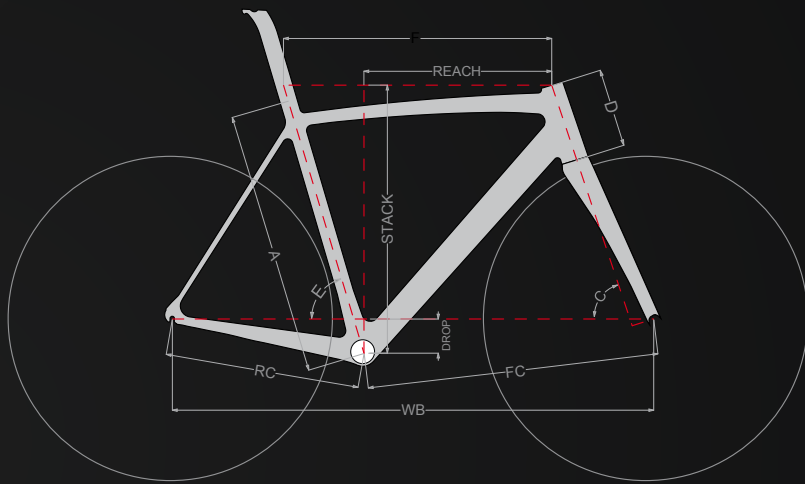

TF1 1.4 BONDED CARBON UD

CARBONIO
CARBON

Carbonio Toray - Resistenza a Trazione $40 \times 10^3 \text{ kgf/cm}^2$
Carbon Toray - Tensile Strength $40 \times 10^3 \text{ kgf/cm}^2$

WEIGHT

TELAIO
FRAME

Carbonio, peso telaio grezzo, taglia M 795 gr
Carbon, raw frame weight, size M 795 gr

FORCELLA
FORK

Carbonio, peso forcella grezza, 360 gr
Carbon, raw fork weight, 360 gr

SPECIFICATIONS	XXS	XS	S	M	L	XL	XXL
A SEAT TUBE LENGTH (MM)	460	490	510	530	550	570	590
RC CHAIN STAY LENGTH (MM)	403	403	405	406	407	408	410
C HEAD TUBE ANGLE (°)	71°	71,5°	72°	73°	73°	73°	73,5°
D HEAD TUBE LENGTH (MM)	115	125	135	145	165	185	200
E SEAT TUBE ANGLE (°)	75°	74,5°	74°	73,5°	73,5°	73°	72,5°
F TOP TUBE HORIZONTAL (MM)	515	525	535	550	565	575	590
FC FRONT CENTRE (MM)	581	586	584	590	600	605	609
WB WHEELBASE (MM)	972	976,5	978,5	986	997,5	1003	1009
DROP BOTTOM BRACKET DROP (MM)	70	70	70	70	70	70	70
STACK STACK (MM)	506,5	518	529	542	561	580	596
REACH REACH (MM)	377,5	383,5	383,5	394,5	399	398	402